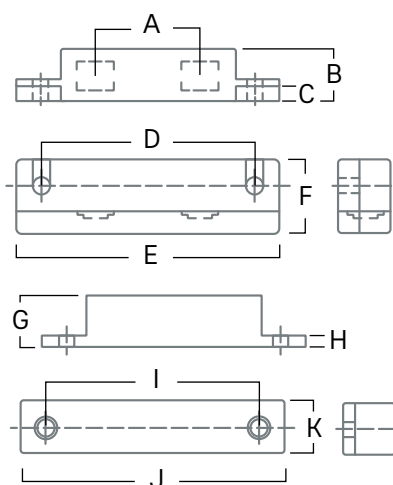

Gap: 15-20mm/20-25mm
Output: NC/NO/COM
Consumo: 400mA
Current / Voltage / Power: 0.5A/100V/10W

Empaque

Empaque individual: Bolsa
Empaque mvaster: Medidas: 37,5 x 29,5 x 20 cm por caja 50 unidades
Plantilla de instalación: Incluida
Accesorios: Paquete de tornillos.

Dimensiones

Medidas en mm

A	B	C	D	E
26	13	5	52,5	64
F	G	H	I	J
19	12,8	2,8	52,5	64
K				
12,8				

Materiales

Cuerpo : ABS

Acabado/Color

Blanco

Productos disponibles