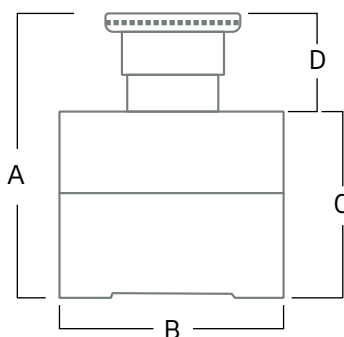

### Información técnica

Montaje para sobreponer en muro.  
Turn-to-reset / Push-to-Stop

### Dimensiones

Medidas en mm

A	B	C	D
87	68,5	50,5	36,5