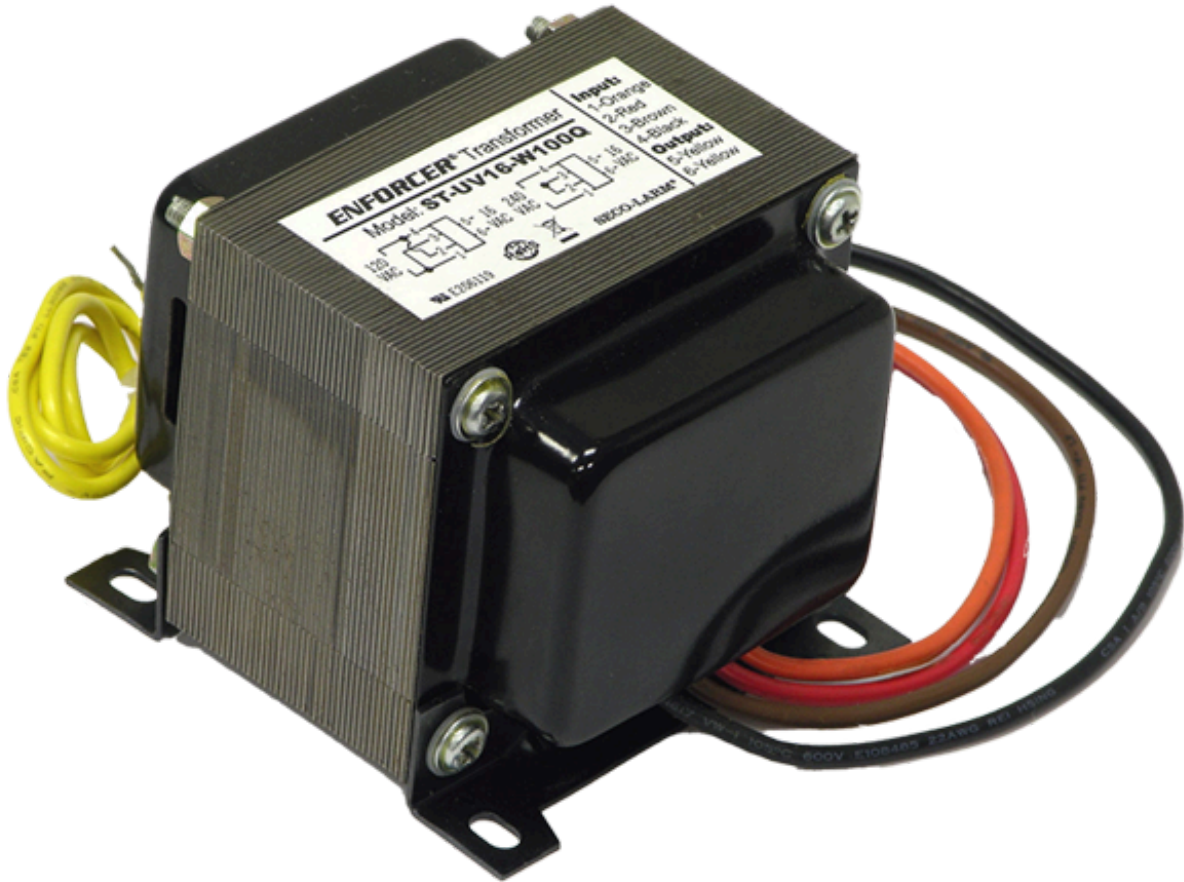

SECO-LARM®

ST-UVDA-W180Q

Transformador de marco abierto 24-28VAC/180W

Description

- Úselo en una amplia variedad de aplicaciones, incluyendo CCTV, control de acceso y alarmas
- Tipo de marco abierto
- Voltaje de entrada doble: 120/240 V CA, 50/60 Hz.
- Funciona con la serie SECO-LARM de fuente de alimentación/cargadores